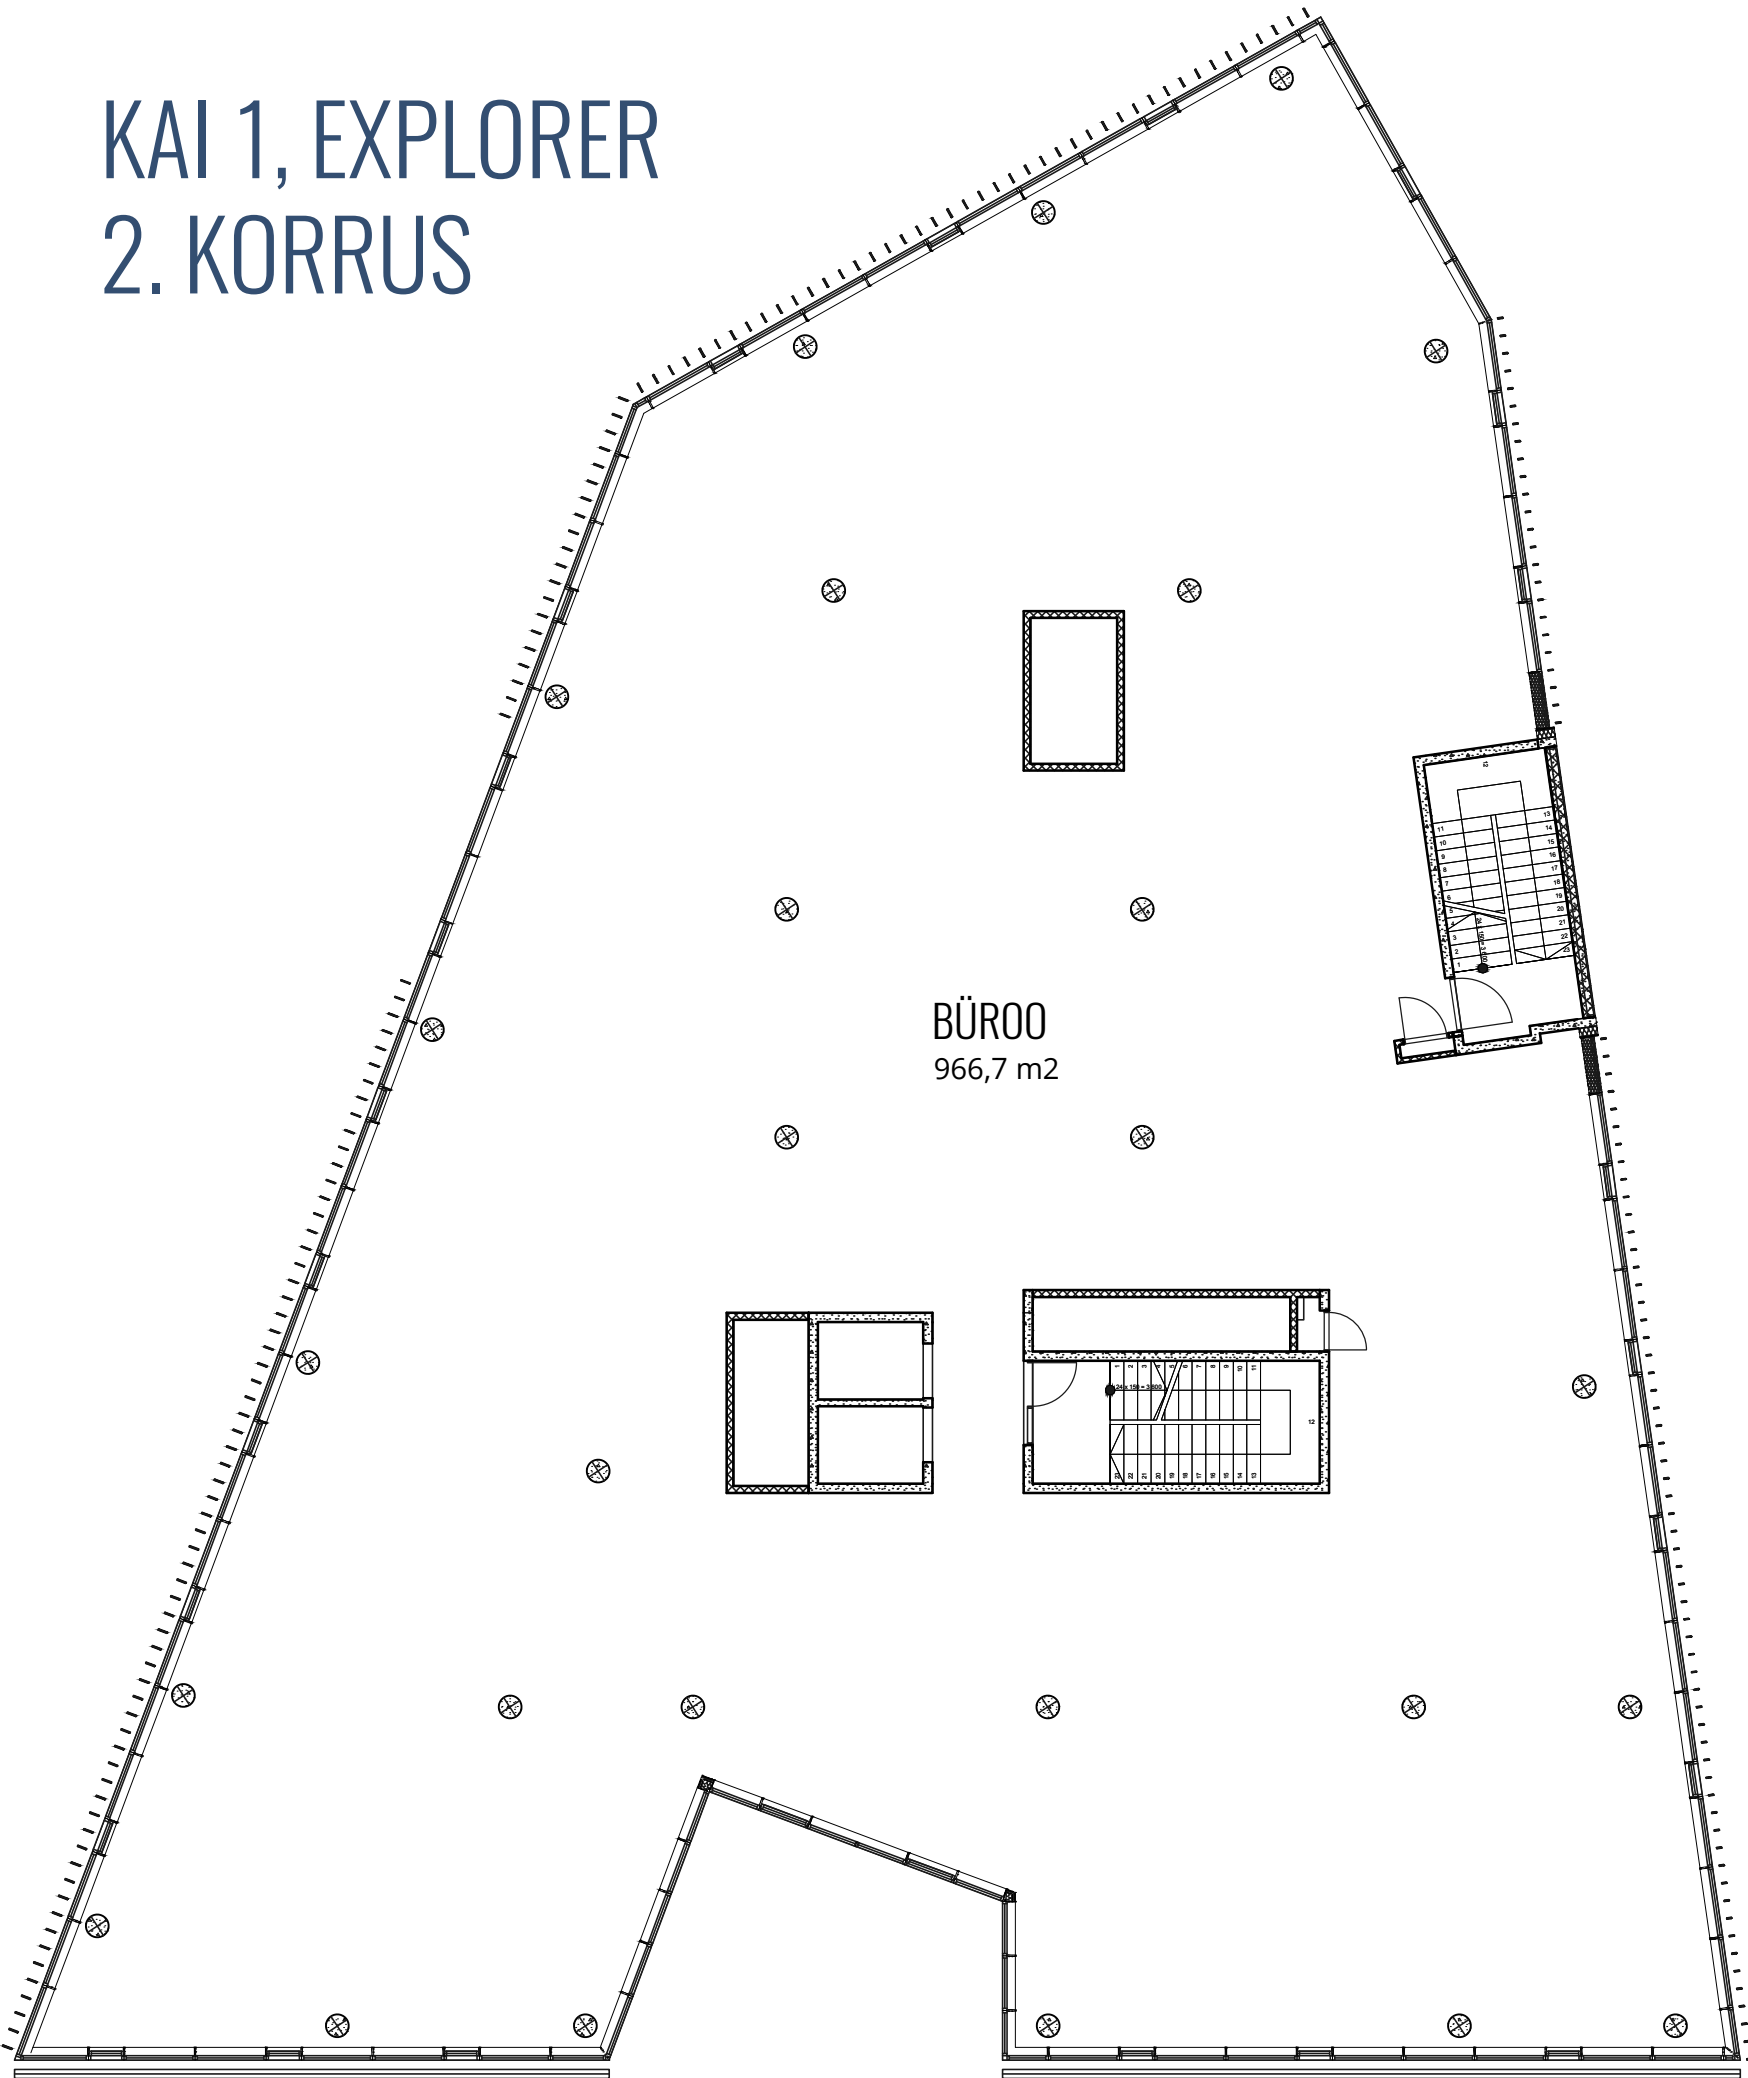

KAI 1, EXPLORER 2. KORRUS

BÜROO
966,7 m2

SKAALA / SCALE	 0 1 2 5 m
-------------------	--